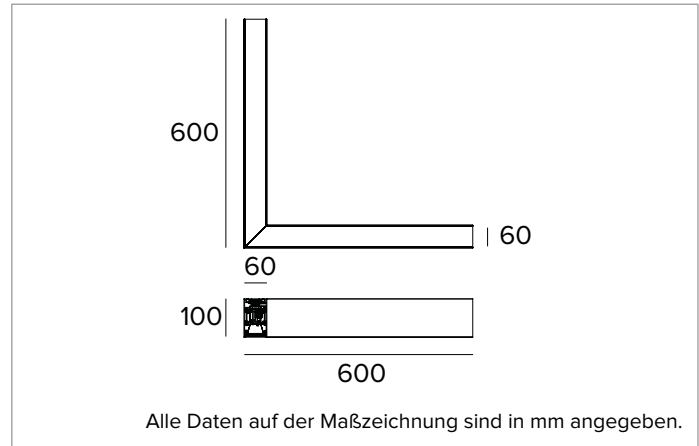

1T5980EL | LOGICO System - Decken/Pendelleuchte - Lichtbandmodul

Lineare LED-Leuchte für Deckenanbau- oder Pendelmontage

		3000K	H(m)	D(m)	Emax(lx)
		Ra80		106°	
		Fixture Power	27W	1	2.66
		Source Flux	3480lm	2	5.33
		Fixture Flux	2370lm	3	7.99
		Efficacy	88lm/W	4	10.65
TS991	I _{max} =259cd/klm	I _{max}	903cd	5	13.32

Rg: 97

Ähnliche Farbtemperatur: 3000K

SDCM: 3

Lebensdauer (L80/B10): >50000h tq +25°C

BELEUCHUNGSTECHNISCHE MERKMALE

Mit direkter Lichtabstrahlung. Diffuses Licht mit opaler Abdeckung - Reflektor aus hochreflektierendem seidenmattem Aluminium und Abdeckung aus opalem Polycarbonat.